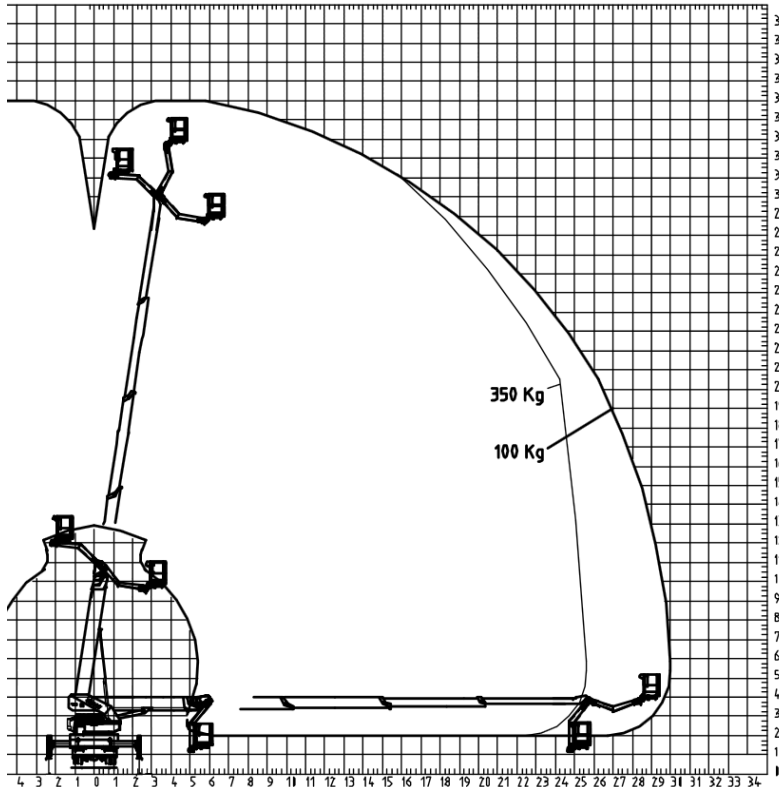

LKW-Arbeitsbühne

Technische Daten:	
Arbeitshöhe:	35,00 m
Plattformhöhe:	33,00 m
Max. Traglast:	350 kg
Korbgröße:	2,00 m x 0,80 m
Fahrzeuglänge :	8,00 m
Abstützbreite:	Schmal: 2,55 m
	Einseitig: 4,00 m
	Beidseitig: 5,70 m
Fahrzeugbreite:	2,55 m
Fahrzeughöhe:	3,90 m
Seitl. Reichweite:	30,00 m
Eigengewicht:	18,00 to
Antrieb:	Diesel Allrad

LT350

- Hersteller: Palfinger / TKA 35 KS
- Führerscheinklasse: C / 2
- Korbzulassung: 3 Personen
- Vollvariable Abstützung
- Allrad-Antrieb
- Drehbarer Arbeitskorb