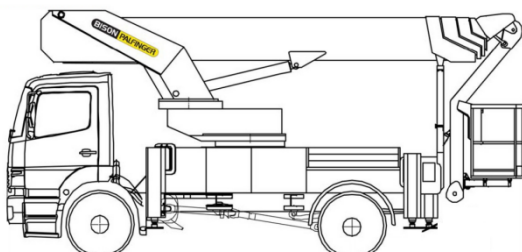

LKW-Arbeitsbühne

Technische Daten:	
Arbeitshöhe:	35,00 m
Plattformhöhe:	33,00 m
Max. Traglast:	350 kg
Korbgröße:	2,00 m x 0,80 m
Fahrzeuglänge :	8,00 m
Abstützbreite:	Schmal: 2,55 m
	Einseitig: 4,00 m
	Beidseitig: 5,70 m
Fahrzeugbreite:	2,55 m
Fahrzeughöhe:	3,90 m
Seitl. Reichweite:	30,00 m
Eigengewicht:	18,00 to
Antrieb:	Diesel Allrad

LT350

- Hersteller: Palfinger / TKA 35 KS
- Führerscheinklasse: C / 2
- Korbzulassung: 3 Personen
- Vollvariable Abstützung
- Allrad-Antrieb
- Drehbarer Arbeitskorb