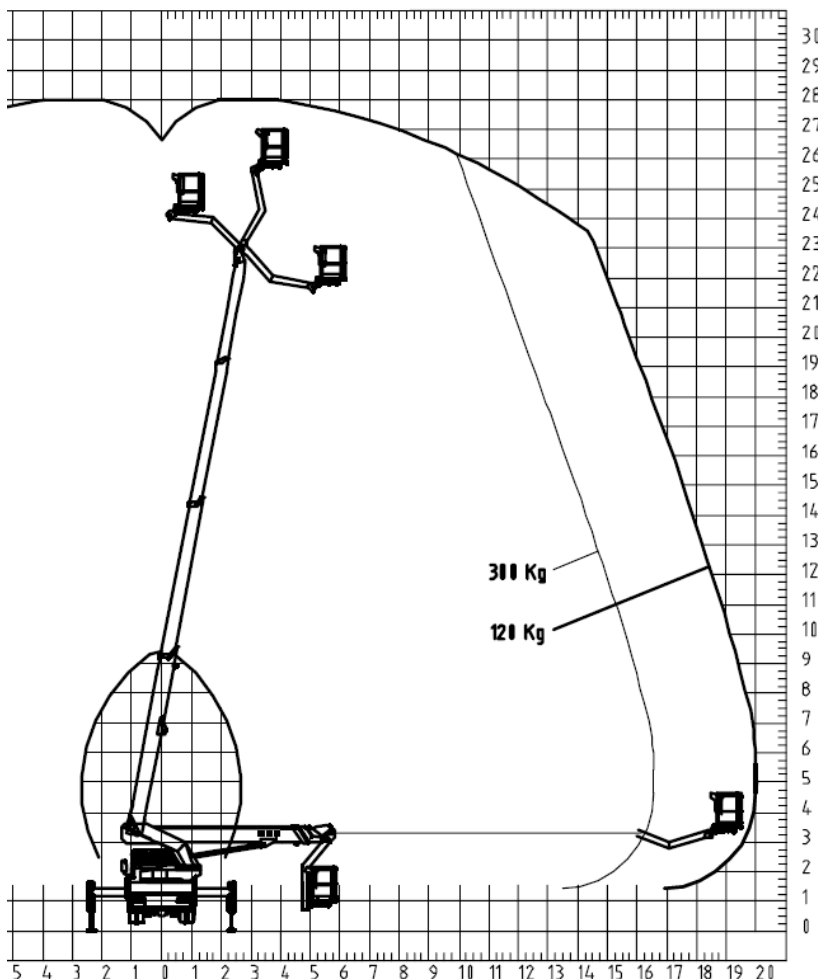

LKW-Arbeitsbühne

Technische Daten:	
Arbeitshöhe:	28,00 m
Plattformhöhe:	26,00 m
Max. Traglast:	300 kg
Korbgröße:	1,60 m x 0,80 m
Fahrzeuglänge :	6,85 m
Abstützbreite:	Schmal: 2,55 m
	Einseitig: 3,55 m
	Beidseitig: 4,75 m
Fahrzeugbreite:	2,55 m
Fahrzeughöhe:	3,28 m
Seitl. Reichweite:	20,00 m
Eigengewicht:	7.490 kg
Antrieb:	Diesel

LT280

- Hersteller: Palfinger / TKA 280 KS
- Führerscheinklasse: C1 / 3
- Korbzulassung: 3 Personen
- Kurze Bauart
- Vollvariable Abstützung
- Drehbarer Arbeitskorb